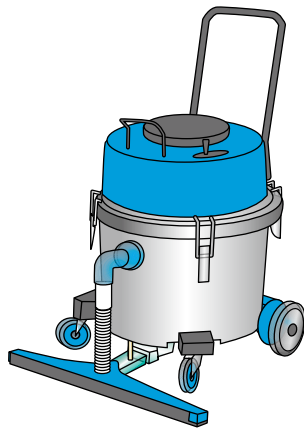

# 感染対策に有用だったもの

シェルターまたはパーティション

ウェットティッシュ

コック付きポリタンク

給水掃除機

ラップ

ビニール袋各種

土嚢にもなる給水シート